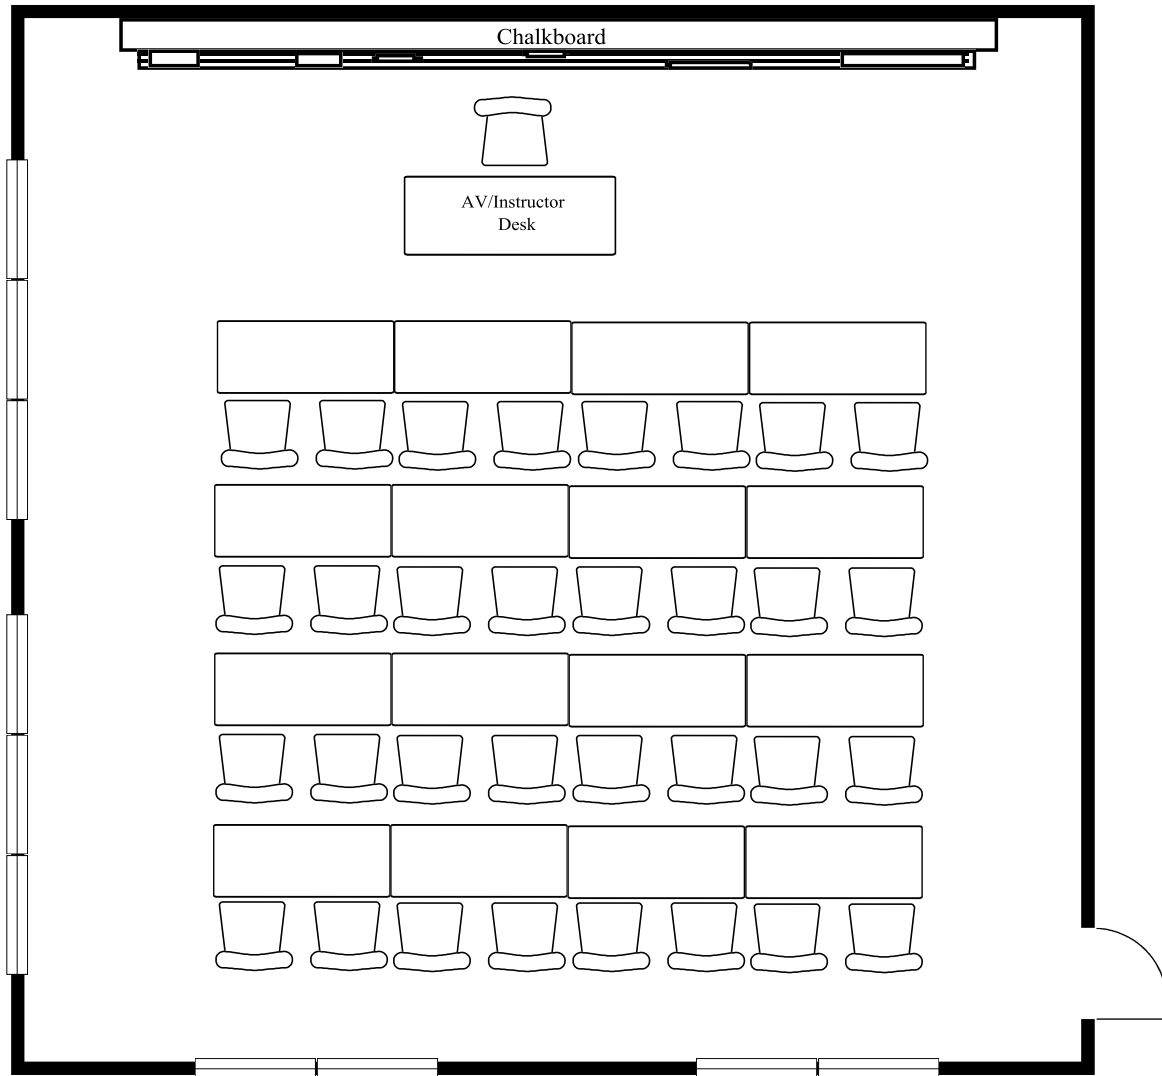

## 200

Total Student Seating: 32